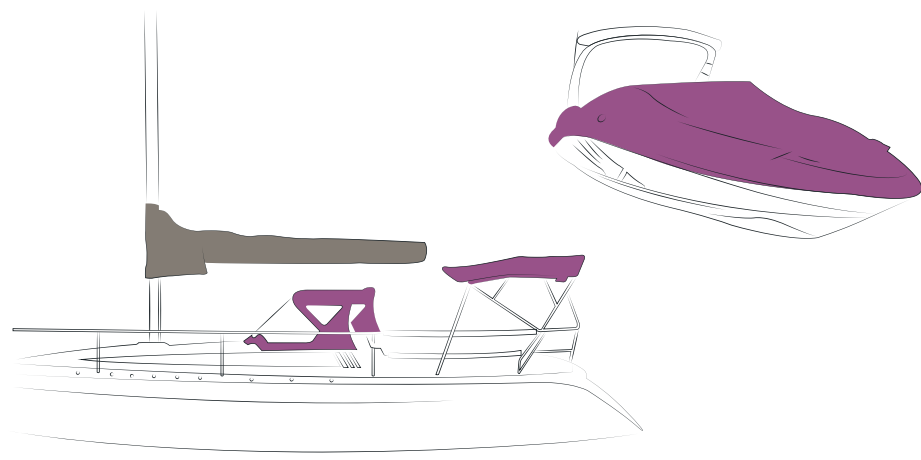

● Recommended
Recommandé

● Possible