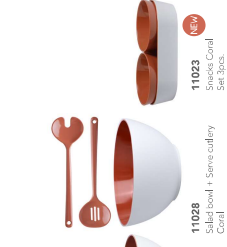

100%
MELAMINE
DISHWASHER
Safe
BPA Free

13101 Flt Coral Set 6u.
13103 Dessert Coral Set 6u.
40101 Flt Peils Set 6u.
40102 Deep Peils Set 6u.
40103 Dessert Peils Set 6u.