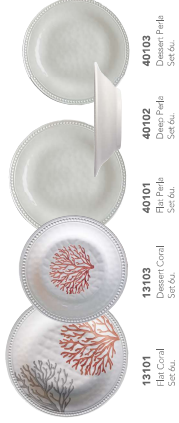

100%
MELAMINE
DISHWASHER
Safe
BPA Free

13101 Flt Coral Set 6u.
13103 Dessert Coral Set 6u.
40101 Flt Peils Set 6u.
40102 Deep Peils Set 6u.
40103 Dessert Peils Set 6u.